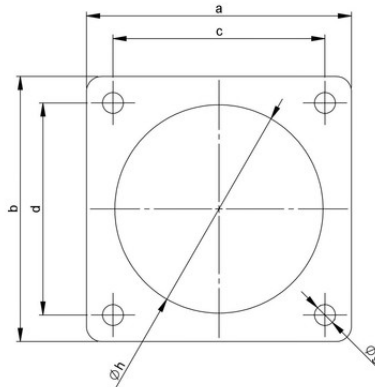

GLOBETRON

IP44 MALE INLET

420B5

3P+G 600vac Male Flange IP44

Pictures are for reference only

Approved Globetron PCE Product

GLOBETRON

Ampere	16			32		
	3	4	5	3	4	5
a x b [mm]	70	70	70	70	70	70
c x d [mm]	56	56	56	56	56	56
e [mm]	21	21	20	21	21	21
f [mm]	42	42	42	51	51	51
g [mm]	5,5	5,5	5,5	5,5	5,5	5,5
h [mm]	43	43	55	55	55	55