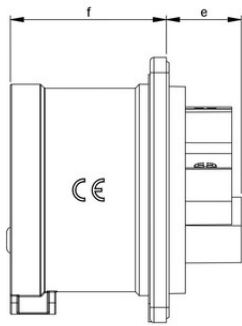

GLOBETRON

IP44 MALE INLET

420B5

3P+G 600vac Male Flange IP44

Pictures are for reference only

Approved Globetron PCE Product

GLOBETRON

Ampere	16			32		
	3	4	5	3	4	5
a x b [mm]	70	70	70	70	70	70
c x d [mm]	56	56	56	56	56	56
e [mm]	21	21	20	21	21	21
f [mm]	42	42	42	51	51	51
g [mm]	5,5	5,5	5,5	5,5	5,5	5,5
h [mm]	43	43	55	55	55	55